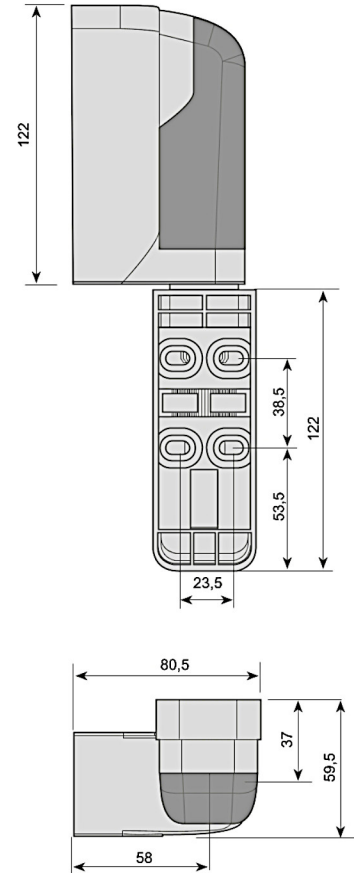

Puertas & Portones Automáticos, S.A. de C.V.
¡Nuestra pasión es la Solución!....

»BISAGRA CON RAMPA REGULABLE REDONDA 4" 80K (2P) INOX 5 MARCA CAFF
 MOD.1573-C HP.

BISAGRA **1572-C/1573-C** HINGE

Bisagra en composite para puertas pivotantes superpuestas
 Fijaciones simétricas invisibles e inaccesibles
 Intercambiables derecha / izquierda
 Para puertas de 80 mm. mínimo de espesor incluido burlete
 para apertura de 180°

Características:
 Material: Composite
 12 Tornillos de Ø 6 mm.
 Peso máximo de puerta:
 80 Kgs.(para 2 bisagras)

1572-C Sin rampa					*1573-C Con rampa				
Modelo Version	Código Code	Pasador Pin	Peso Weight		Modelo Version	Código Code	Pasador Pin	Peso Weight	
Con regulación vertical y horizontal With vertical and horizontal adjustment	1572-C	FIO 0429	Acero /Steel	446 grs.	Con regulación vertical y horizontal With vertical and horizontal adjustment	1573-C	FIO 0430	Acero /Steel	446 grs.
	1572-C HP	FIO 1840	Inoxidable 18/8 Stainless steel	446 grs.		*1573-C HP	FIO 1841	Inoxidable 18/8 Stainless steel	446 grs.
Sin regulación Non adjustable (SR)	1572-C SR	FIO 3481	Acero /Steel	446 grs.	Sin regulación Non adjustable (SR)	1573-C SR	FIO 3483	Acero /Steel	446 grs.
	1572-C HP SR	FIO 3482	Inoxidable 18/8 Stainless steel	446 grs.		1573-C HP SR	FIO 3484	Inoxidable 18/8 Stainless steel	446 grs.